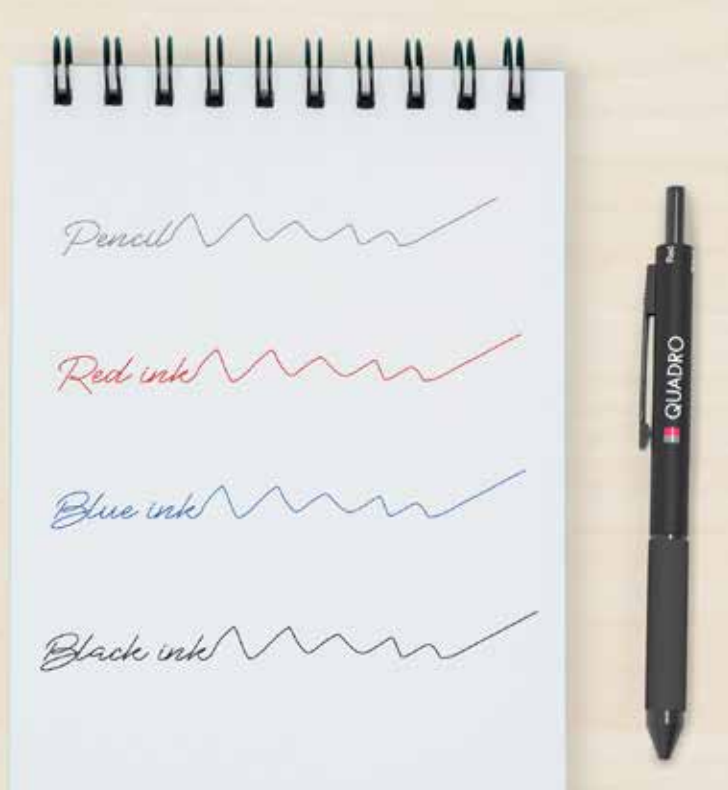

QUADRO PEN

Material:	metal
Color:	negro
Tinta:	negro, azul, rojo, lápiz
Tamaño del producto:	148 x 12,5 mm
Superficie de impresión:	60 x 5 mm
Personalización:	una cara impresión a todo color
Cantidad mínima:	desde 50 unidades

PACKAGING

Dele a su bolígrafo un plus con el packaging adecuado.
Vea todas las opciones que tenemos disponibles.