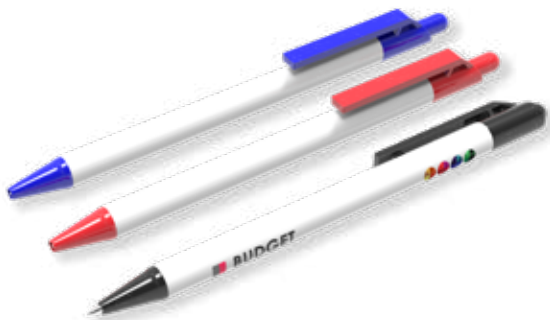

BUDGET PEN

Material:	plástico
Color:	negro, azul, rojo
Tinta:	negra o azul
Tamaño del producto:	140 x 9 x 12,6 mm
Superficie de impresión:	90 x 5 mm
Personalización:	una cara impresión a todo color
Cantidad mínima:	desde 700 unidades